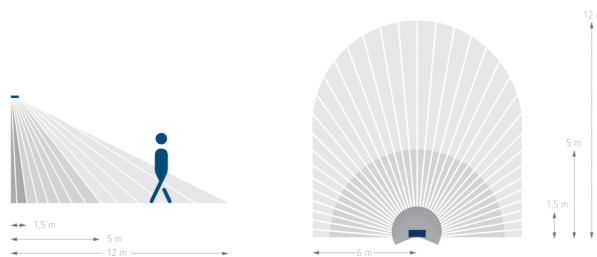

Funktionsbeschreibung

- Bewegungsmelder (PIR)
- Automatische Beleuchtungssteuerung in Abhängigkeit von Anwesenheit und Helligkeit
- Erfassungswinkel 180°
- Für den Außenbereich
- Zusätzlicher Unterkriechschutz
- Sensorkopf horizontal um $\pm 90^\circ$ drehbar und nach unten um 30° neigbar
- Helligkeitsschaltwert und Nachlaufzeit einstellbar
- Mischlichtmessung geeignet für die Steuerung von Fluoreszenz-, Glüh- und Halogenlampen, sowie LEDs
- Nulldurchgangsschaltung für relaischonendes Schalten und hohe Lampenlasten
- Teach-in des aktuellen Helligkeitwertes
- Impulsfunktion
- Test-Funktion zur Überprüfung des Erfassungsbereiches
- Montage auf UP-Dose (60 mm) möglich
- Einhand-Stecksockelmontage
- Sofortige Inbetriebnahme durch Voreinstellung möglich
- Einstellelemente geschützt angebracht
- Blindklemme für Schutzleiter

Artikel-Nr.: 1010506

Schutzklasse	II
Schutzart	IP 55

Anschlussbilder

Erfassungsbereich

Montagehöhe (A)	Frontal gehend (r)	Quer gehend (t)
2 m	3 m	9 m
2,5 m	5 m	12 m
3 m	5 m	12 m
3,5 m	5 m	12 m
4 m	3 m	9 m