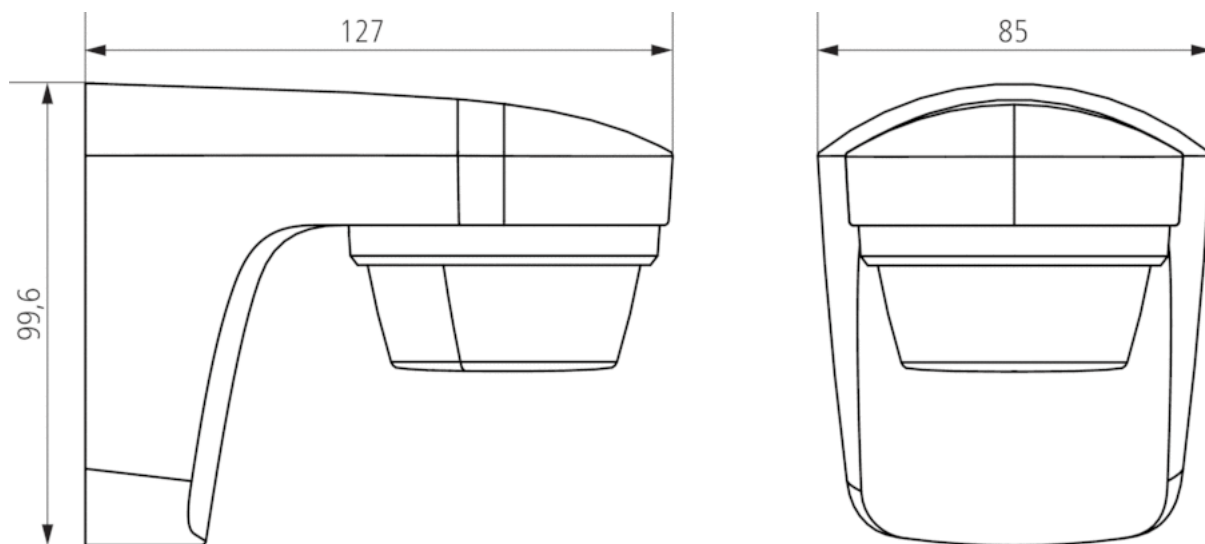

Funktionsbeschreibung

- Bewegungsmelder (PIR)
- Automatische Beleuchtungssteuerung in Abhängigkeit von Anwesenheit und Helligkeit
- Erfassungswinkel 180°
- Für den Außenbereich
- Zusätzlicher Unterkriechschutz
- Sensorkopf horizontal um $\pm 90^\circ$ drehbar und nach unten um 30° neigbar
- Helligkeitsschaltwert und Nachlaufzeit einstellbar
- Mischlichtmessung geeignet für die Steuerung von Fluoreszenz-, Glüh- und Halogenlampen, sowie LEDs
- Nulldurchgangsschaltung für relaischonendes Schalten und hohe Lampenlasten
- Teach-in des aktuellen Helligkeitwertes
- Impulsfunktion
- Test-Funktion zur Überprüfung des Erfassungsbereiches
- Montage auf UP-Dose (60 mm) möglich
- Einhand-Stecksockelmontage
- Sofortige Inbetriebnahme durch Voreinstellung möglich
- Einstellelemente geschützt angebracht
- Blindklemme für Schutzleiter

Artikel-Nr.: 1010506

Schutzklasse	II
Schutzart	IP 55

Anschlussbilder

Erfassungsbereich

Montagehöhe (A)	Frontal gehend (r)	Quer gehend (t)
2 m	3 m	9 m
2,5 m	5 m	12 m
3 m	5 m	12 m
3,5 m	5 m	12 m
4 m	3 m	9 m

Maßbilder

Zubehör

Eckwinkel theLuxa S BK

- Artikel-Nr.: 9070903
[Details](#) ▶ www.theben.de

Abstandsrahmen theLuxa S BK

- Artikel-Nr.: 9070907
[Details](#) ▶ www.theben.de