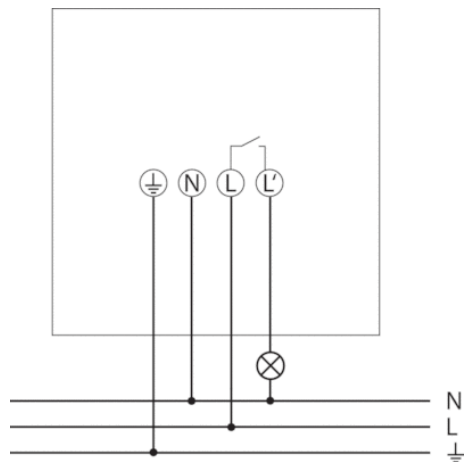

Funktionsbeschreibung

- Bewegungsmelder (PIR)
- Automatische Beleuchtungssteuerung in Abhängigkeit von Anwesenheit und Helligkeit
- Erfassungswinkel 180°
- Für den Außenbereich
- Zusätzlicher Unterkriechschutz
- Sensorkopf horizontal um $\pm 90^\circ$ drehbar und nach unten um 30° neigbar
- Helligkeitsschaltwert und Nachlaufzeit einstellbar
- Mischlichtmessung geeignet für die Steuerung von Fluoreszenz-, Glüh- und Halogenlampen, sowie LEDs
- Nulldurchgangsschaltung für relaischonendes Schalten und hohe Lampenlasten
- Teach-in des aktuellen Helligkeitwertes
- Impulsfunktion
- Test-Funktion zur Überprüfung des Erfassungsbereiches
- Montage auf UP-Dose (60 mm) möglich
- Einhand-Stecksockelmontage
- Sofortige Inbetriebnahme durch Voreinstellung möglich
- Einstellelemente geschützt angebracht
- Blindklemme für Schutzleiter

Technische Daten

Betriebsspannung	230 V AC
Frequenz	50 Hz
Stand-by Leistung	~0,9 W
Art der Lichtmessung	Mischlichtmessung
Anzahl Kanäle	1
Montageart	Wandmontage
Einstellbereich Helligkeit	5 – 1000 lx
Schaltleistung Licht	10 A (bei 230 V AC, $\cos \varphi = 1$), 6 A (bei 230 V AC, $\cos \varphi = 0,6$), 3 AX (bei 230 V AC, $\cos \varphi = 0,3$)
Erfassungswinkel	180°
Montagehöhe	2 – 4 m
Nachlaufzeit Licht	1 s-20 min
Glüh-/Halogenlampenlast	2300 W
Leuchtstofflampenlast (VVG) nicht kompensiert	400 VA
Leuchtstofflampenlast (VVG) parallelkompensiert	400 VA 42 μ F
Leuchtstofflampenlast (VVG) reihenkompensiert	400 VA
Leuchtstofflampenlast (EVG)	600 W
Kompaktleuchtstofflampen	150 W
Einschaltstrom	max. 300 A / 200 μ s
LED-Lampe < 2 W	25 W
LED-Lampe 2-8 W	90 W
LED-Lampe > 8 W	100 W
Leuchtmittel	Glüh-/Halogenlampen, Fluoreszenzlampen, Kompaktleuchtstofflampen, LEDs
Umgebungstemperatur	-25 °C ... +45 °C

Artikel-Nr.: 1010506

Schutzklasse	II
Schutzart	IP 55

Anschlussbilder

Erfassungsbereich

Montagehöhe (A)	Frontal gehend (r)	Quer gehend (t)
2 m	3 m	9 m
2,5 m	5 m	12 m
3 m	5 m	12 m
3,5 m	5 m	12 m
4 m	3 m	9 m